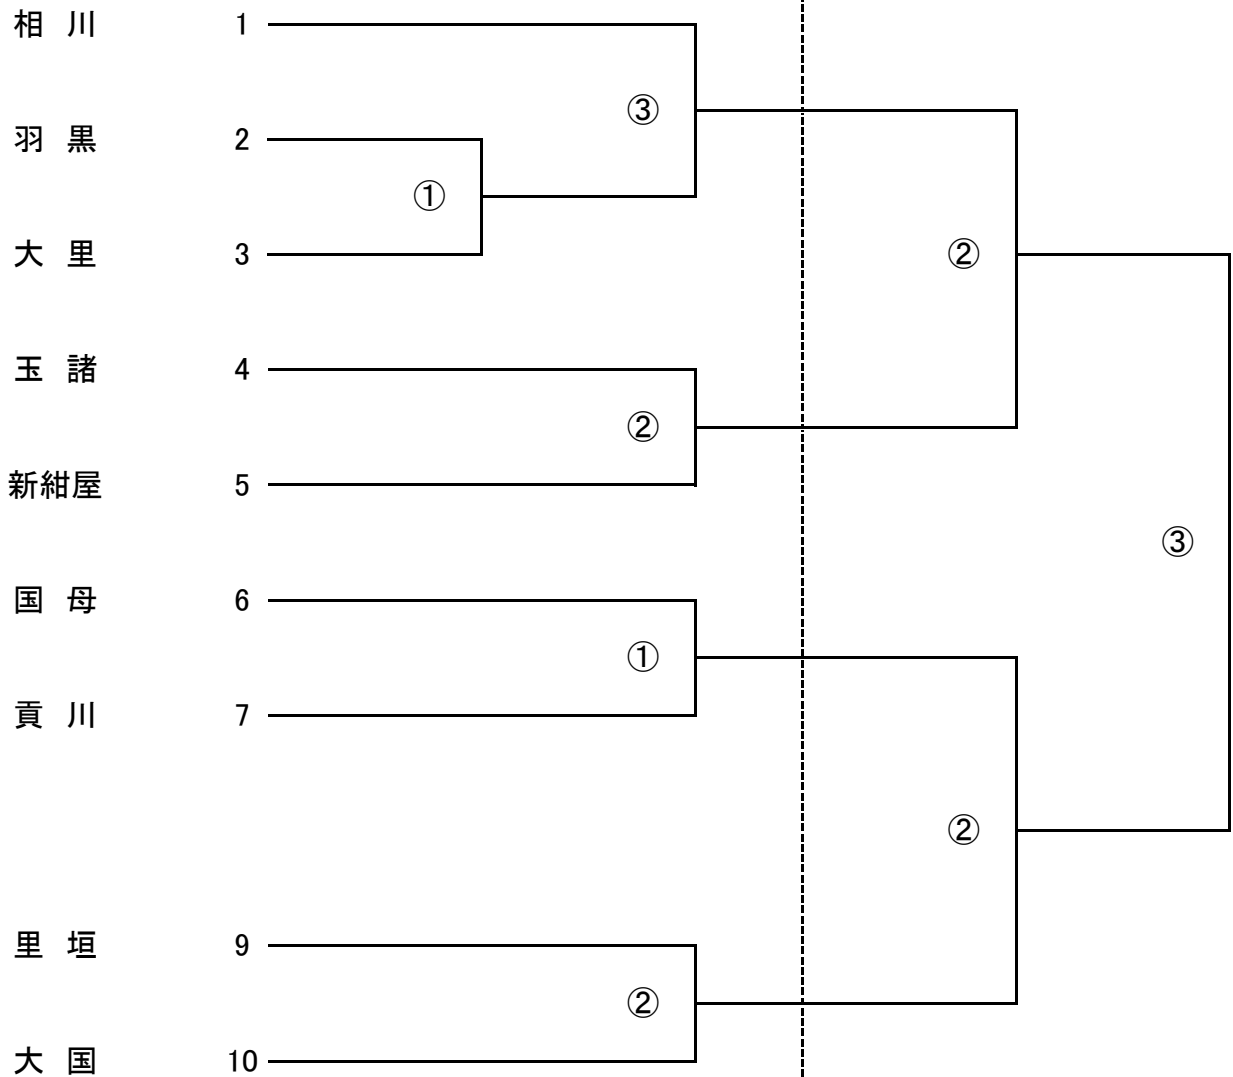

## 第68回甲府市民体育大会ソフトボールの部(女子)

7月16日 青葉  
【会責】 米山 【審判長】 小林

7月30日 青葉  
【会責】川越 【審判長】小島(幸)

### 試 合 時 間

- ① 8:30 ~
- ② 10:00 ~
- ③ 11:30 ~